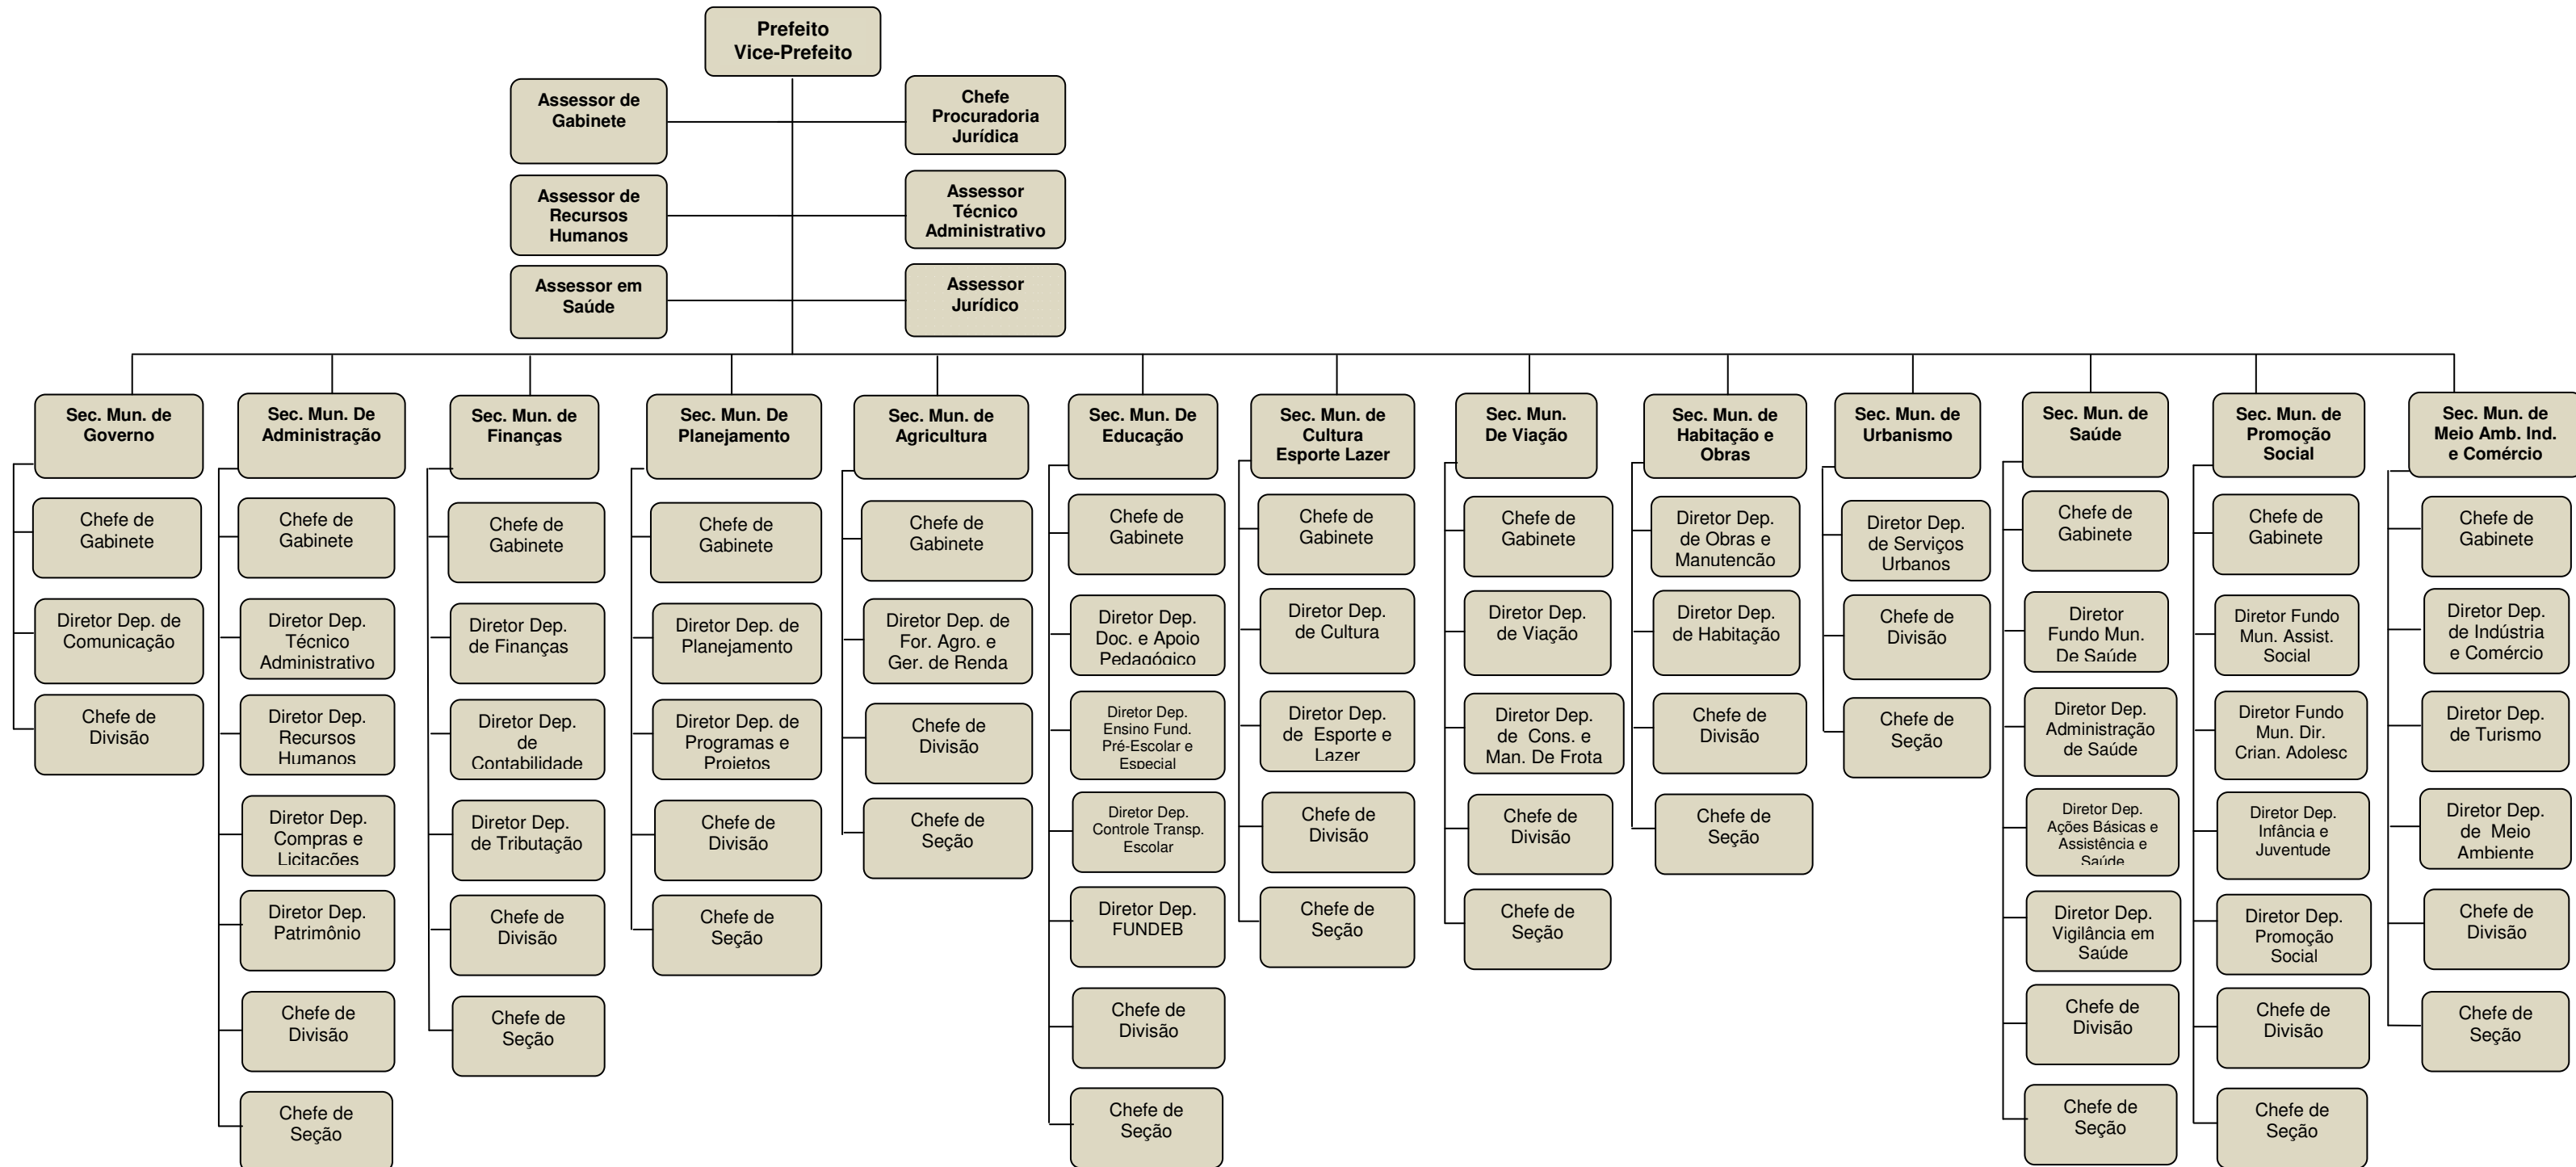

**ORGANOGRAMA PREFEITURA MUNICIPAL DE SANTA MARIA DO OESTE-PR**

**Estrutura Organizacional Prefeitura Municipal de Santa Maria do Oeste**  
(Regulamentada pela Lei Municipal nº 363/2013, com alterações pela Lei 403/2014 e pela Lei 474/2017).